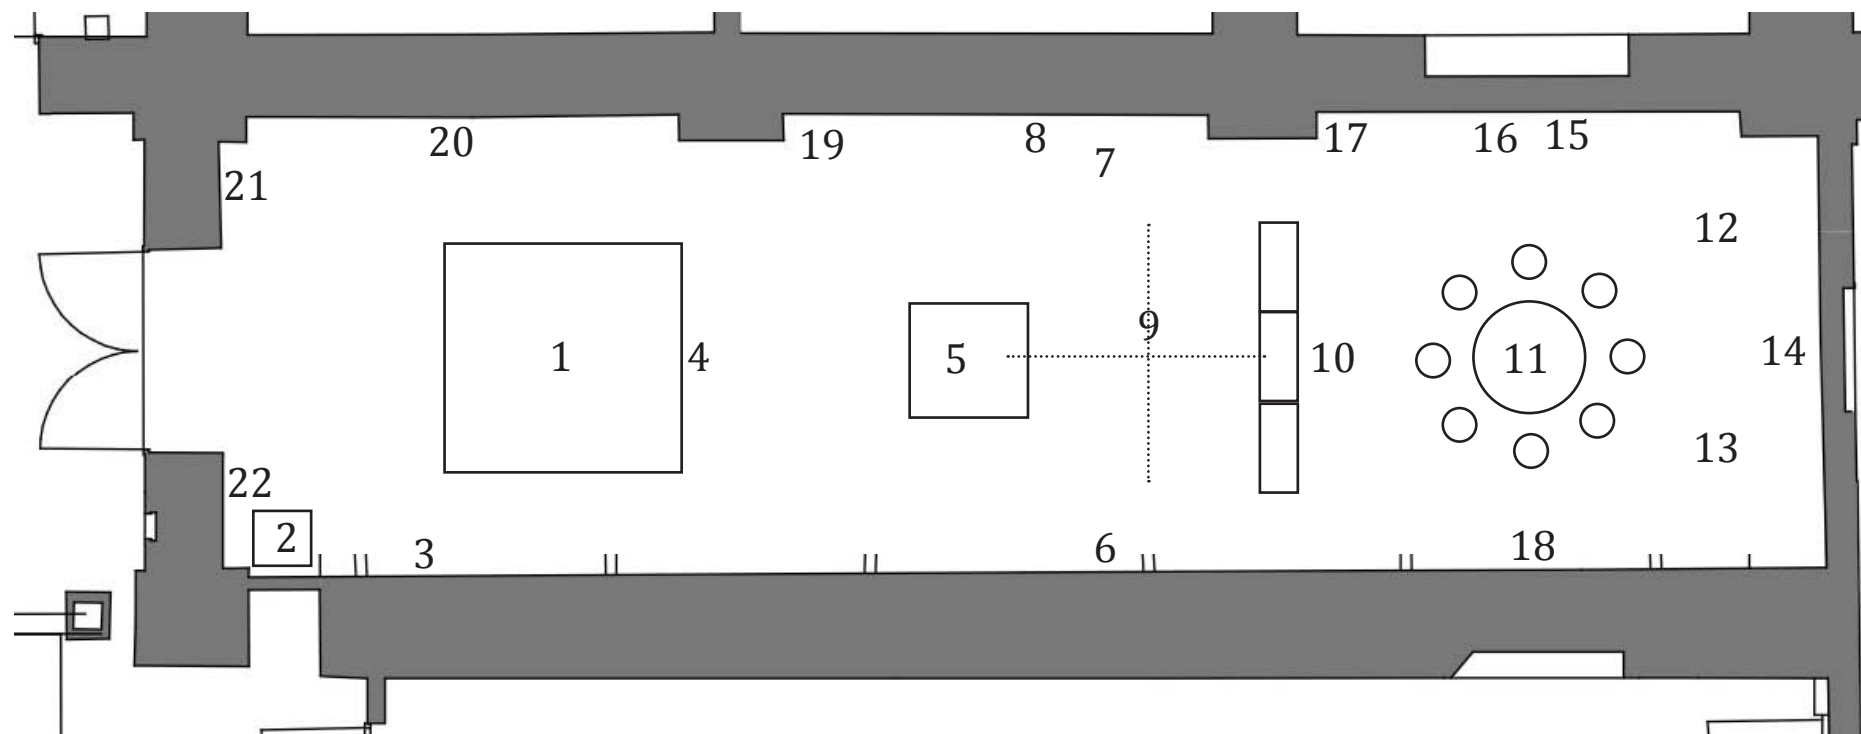

Kleines Kammerspiel / Ludwig Schmidpeter
Transposition SB-FR / E-Werk Freiburg, Oktober 2016

Lageplan

- | | | |
|--|----------------------|--|
| 1 Globaler Nomade | 10 Altar Ego | 20 wie ich mir 1994 den Tod vorstellte |
| 2 Requiem für einen Röhrenbildschirm | 11 Family Fountain | 21 Morphium |
| 3 Change Username | 12 Angel I | 22 Zielfarbe |
| 4 Selbstvernebelungsstrategie
(außer Betrieb) | 13 Angel II | |
| 5 Das kollektive Unbewusste | 14 Kammerflimmern | |
| 6 Emoticon | 15 Last Christmas | |
| 7 Ego Score | 16 Schwere Kindheit | |
| 8 Identity Peeling | 17 Phishing Ghosts | |
| 9 Jetzt und Hier | 18 Kleinfamilie | |
| | 19 Concetto Spaziale | |